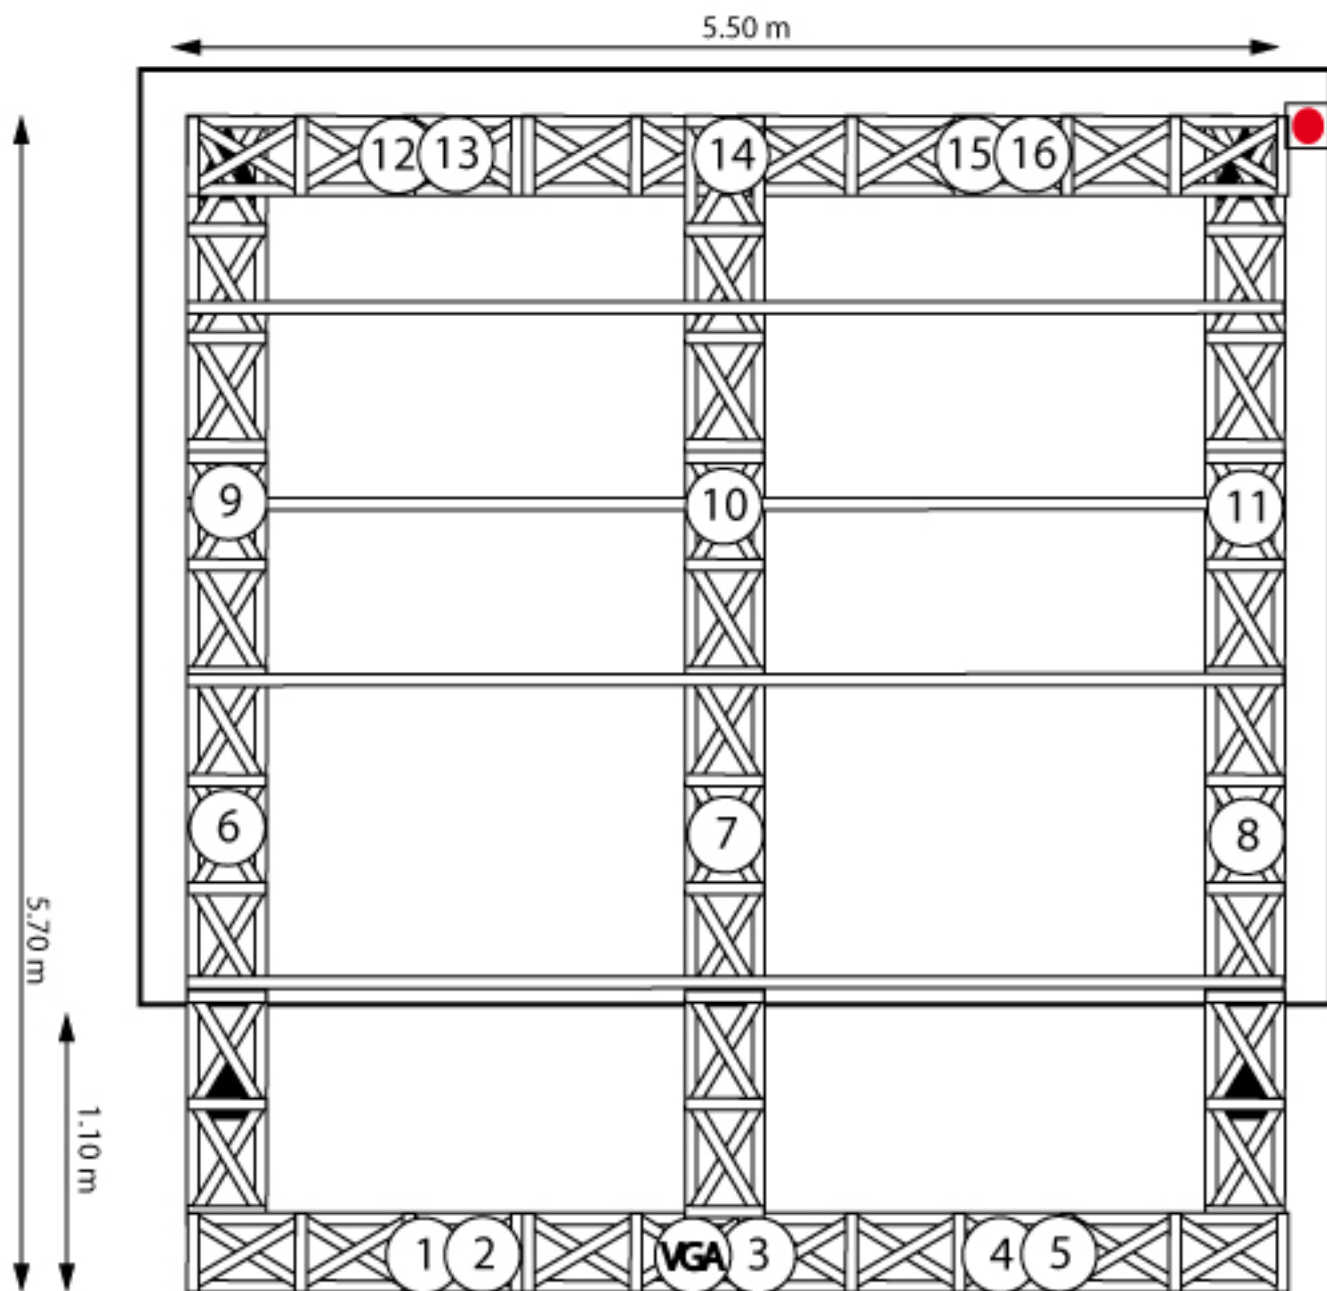

LE DOIGT DANS L'OREILLE DU CHAUVÉ

// SON	<i>Jauge</i>	85 places dont 40 assises	
	<i>Distance plateau/régie</i>	7.40m	
	<i>Grill lumière</i>	Fixe // Hauteur : 4m // Diamètre : 50mm	
	<i>Façade</i>	HK Impact	
// VIDÉO	<i>Retours</i>	Wharfedale pro EVP-X12PM (x2) Djip (x2) // Ampli HQ 6.5	
	<i>Multipaire</i>	16/6	
	<i>Console</i>	Yamaha 01V96 VCM	
	<i>Micros</i>	Oktava MK12 cardio/omni (x2) // Oktava MK12-01 cardio/omni (x2) AKG 535 (x2) Shure B52A // Senn.e906 // Senn. MD 421 Beyer M88 // Shure Sm58 (x2) // Shure Sm57 (x2) Behringer Ultra DI (x3)	
	<i>Écran</i>	3.70 x 2.85	
	<i>Vidéoprojecteur</i>	Sur demande	
	<i>Liaison PC</i>	Câble VGA	
	// LUMIÈRE	<i>Console</i>	Behringer lc2412
		<i>Gradateurs</i>	Stairville DDX 620I (x2) soit 12x2 KW
		<i>Liaison</i>	Câble DMX 3 pts
<i>Projecteur</i>		PC DTS Scena 1000W (x4) // Par56 (x12) Par56 LED Stairville (x6) // Par36 LED Stairville (x2)	
// BACKLINE	<i>Batterie</i>	CAPELLE : GC 20p // GC 18p // CC Peal Metal 14p Tom 12p // Tom 10p // Tom basse 14p 2 pieds de cymbale // Pédale GC // Pieds de CC Pieds de charley avec tilteur // Siège // Tapis	
	<i>Amp. basse</i>	Genz-Benz shuttle 3-8T	
	<i>Amp. guitare</i>	Fender Hotrod Deluxe	
	<i>Amp. claviers</i>	Carlsbro cobra 90KB	
	<i>Piano</i>	Baldwin 1980	
// DIVERS	<i>Pieds lumière (en T)</i>	2	
	<i>Pieds enceintes</i>	2	
	<i>Pupitres</i>	10	
	<i>Lumières pupitres</i>	10	
	<i>Platines</i>	4	

Services Plateau
Services Salle

⊕ Interrupteur

⚡ 1 Prise électrique et circuit de disjoncteur correspondant :
1. Direct scène + salle
2. Bar
3. WC + bibliothèque
4. PC réservées sono + scène
5. Bureau
6. P17 32A

▲ Pieds du pont Lumière
Largeur 30cm - Diamètre 5cm

● P17 - 32A

⚡ PC16 - Lumière

⚡ PC 16 - Backline - Son

Pieds du pont Lumière
Largeur 30cm - Diamètre 5cm

P17 - 32A

Circuit lumière fixe (3g1.5)
et numéro correspondant