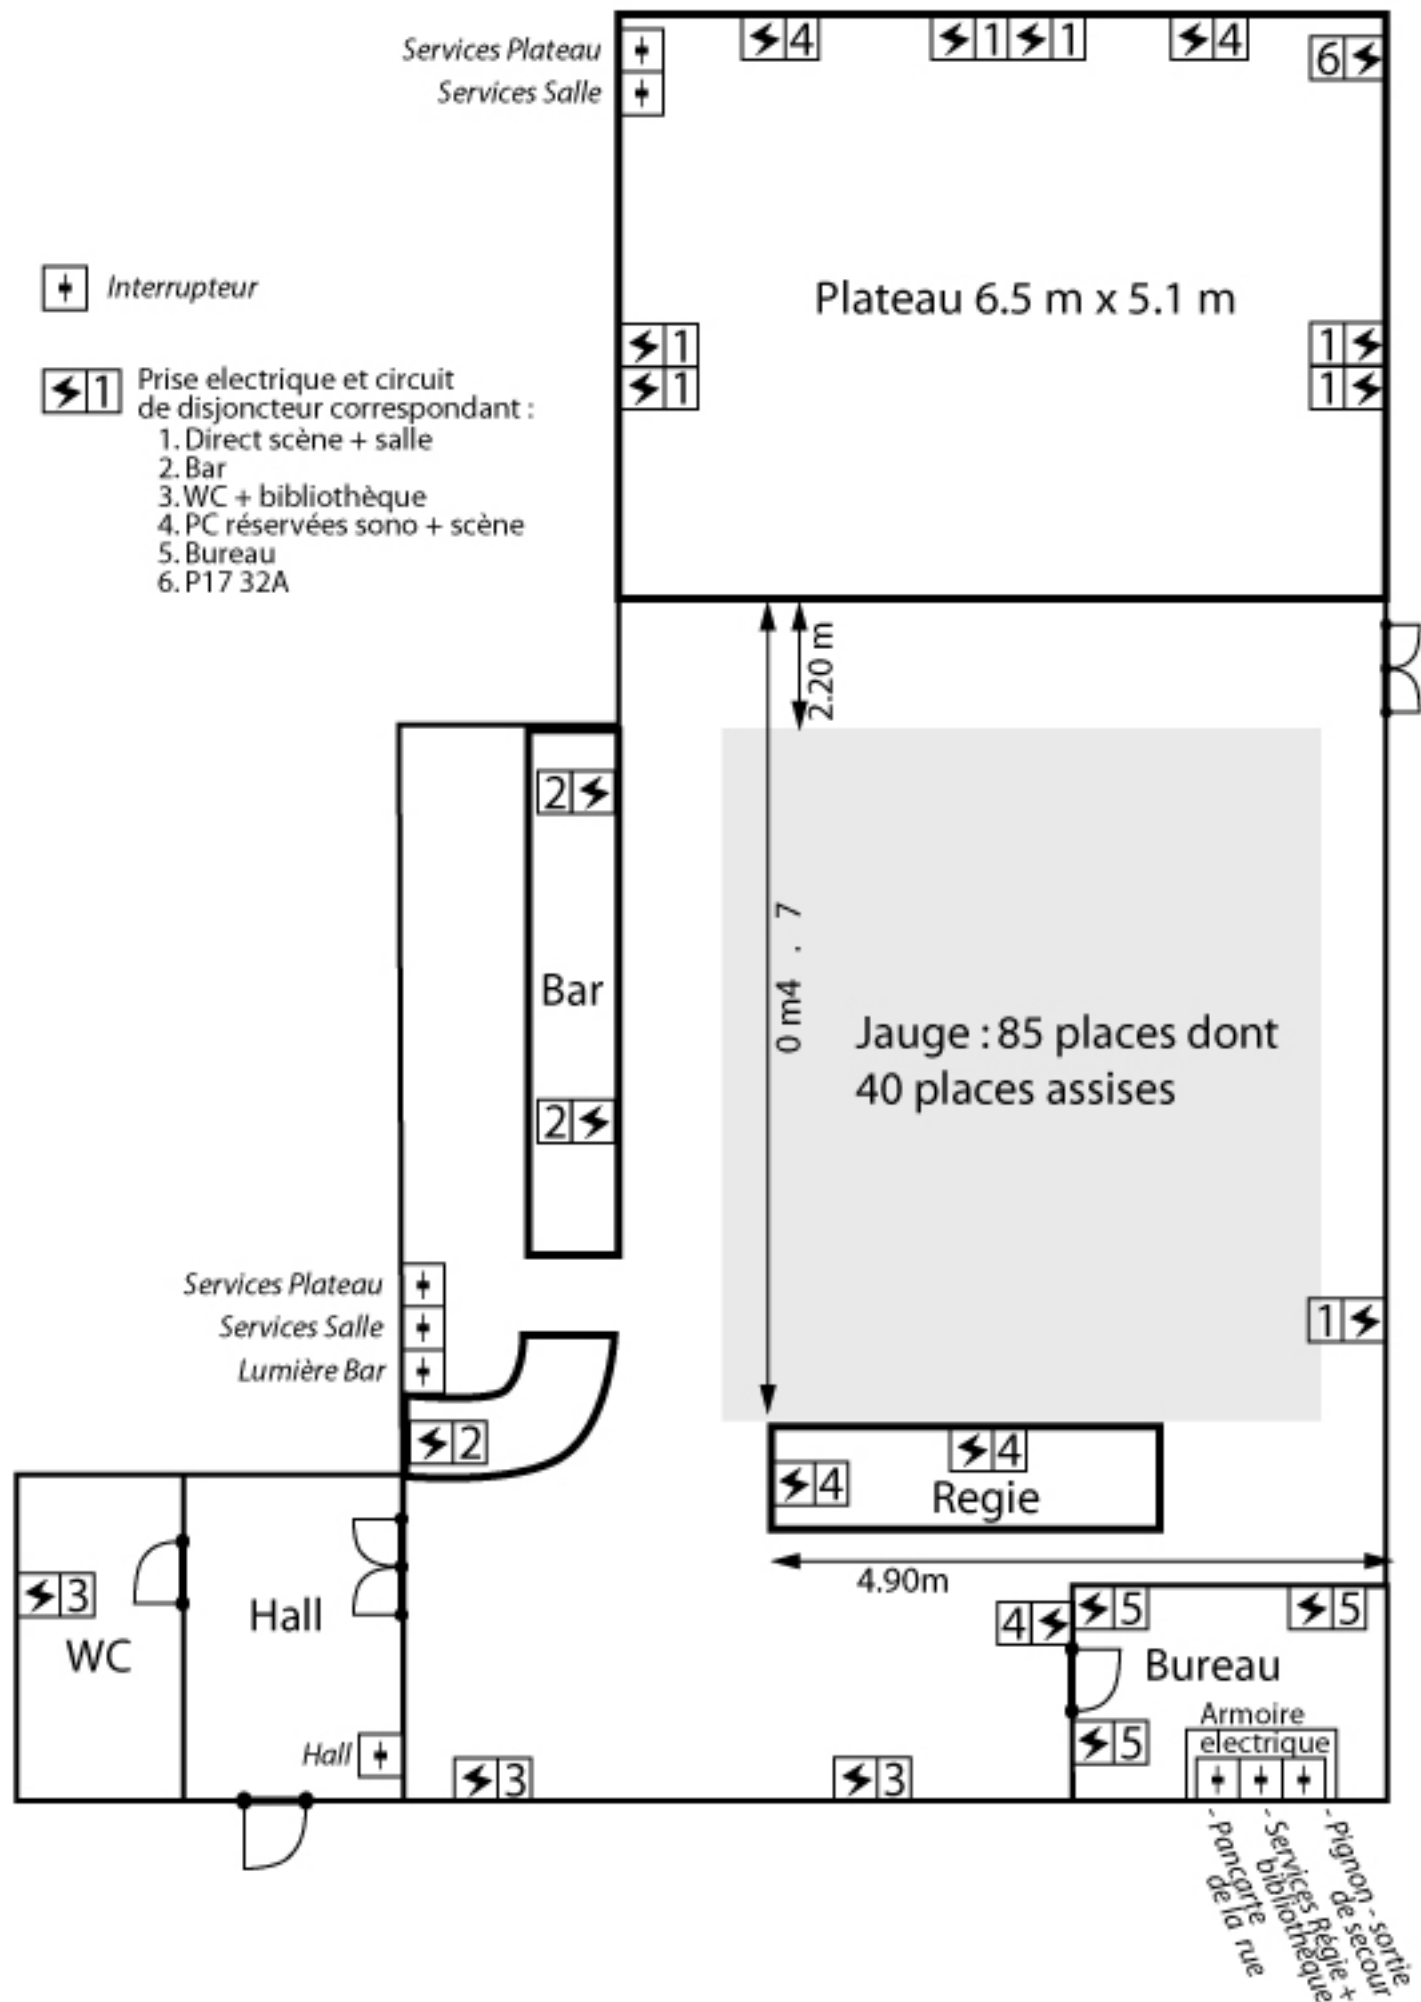

LE DOIGT DANS L'OREILLE DU CHAUVÉ

// SON	<i>Jauge</i>	85 places dont 40 assises	
	<i>Distance plateau/régie</i>	7.40m	
	<i>Grill lumière</i>	Fixe // Hauteur : 4m // Diamètre : 50mm	
	<i>Façade</i>	HK Impact	
// VIDÉO	<i>Retours</i>	Wharfedale pro EVP-X12PM (x2) Djip (x2) // Ampli HQ 6.5	
	<i>Multipaire</i>	16/6	
	<i>Console</i>	Yamaha 01V96 VCM	
	<i>Micros</i>	Oktava MK12 cardio/omni (x2) // Oktava MK12-01 cardio/omni (x2) AKG 535 (x2) Shure B52A // Senn.e906 // Senn. MD 421 Beyer M88 // Shure Sm58 (x2) // Shure Sm57 (x2) Behringer Ultra DI (x3)	
	<i>Écran</i>	3.70 x 2.85	
	<i>Vidéoprojecteur</i>	Sur demande	
	<i>Liaison PC</i>	Câble VGA	
	// LUMIÈRE	<i>Console</i>	Behringer lc2412
		<i>Gradateurs</i>	Stairville DDX 620I (x2) soit 12x2 KW
		<i>Liaison</i>	Câble DMX 3 pts
<i>Projecteur</i>		PC DTS Scena 1000W (x4) // Par56 (x12) Par56 LED Stairville (x6) // Par36 LED Stairville (x2)	
// BACKLINE	<i>Batterie</i>	CAPELLE : GC 20p // GC 18p // CC Peal Metal 14p Tom 12p // Tom 10p // Tom basse 14p 2 pieds de cymbale // Pédale GC // Pieds de CC Pieds de charley avec tilteur // Siège // Tapis	
	<i>Amp. basse</i>	Genz-Benz shuttle 3-8T	
	<i>Amp. guitare</i>	Fender Hotrod Deluxe	
	<i>Amp. claviers</i>	Carlsbro cobra 90KB	
	<i>Piano</i>	Baldwin 1980	
// DIVERS	<i>Pieds lumière (en T)</i>	2	
	<i>Pieds enceintes</i>	2	
	<i>Pupitres</i>	10	
	<i>Lumières pupitres</i>	10	
	<i>Platines</i>	4	

Services Plateau
Services Salle

⊕ Interrupteur

⚡ 1 Prise électrique et circuit de disjoncteur correspondant :
1. Direct scène + salle
2. Bar
3. WC + bibliothèque
4. PC réservées sono + scène
5. Bureau
6. P17 32A

▲ Pieds du pont Lumière
Largeur 30cm - Diamètre 5cm

● P17 - 32A

⚡ PC16 - Lumière

⚡ PC 16 - Backline - Son

Pieds du pont Lumière
Largeur 30cm - Diamètre 5cm

P17 - 32A

Circuit lumière fixe (3g1.5)
et numéro correspondant